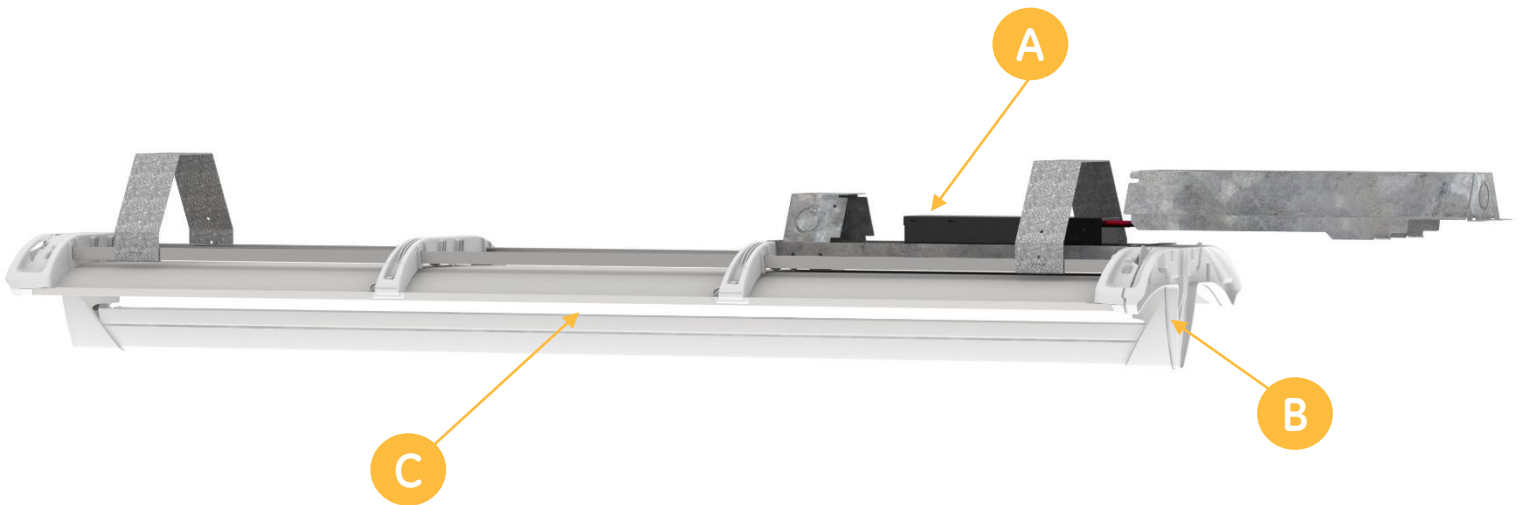

Replacement Parts

Lumination™ LED Luminaire
- LIS Series

Reference number	Description	Page Number
A	Drivers	2
B	Accessories & Starter Kits	3
C	LED Light Engine	4

Replacement LIS Drivers

PRODUCT DESCRIPTION	MATERIAL DESCRIPTION	MATERIAL
4200 lumen, Class2, 0-10V, 120-277V, 80CRI	RK-LXX-C-PS-50-C2-0580-XX	93062392
4200 lumen, Class2, 0-10V, 120-277V, 90CRI	PSU KIT, CASS2 50W 0-10V, 645MA	93027859
5200 lumen, Class2, 0-10V, 120-277V, 80CRI	RK-LXX-C-PS-50-C2-0710-XX	93062394
5200 lumen, Class2, 0-10V, 120-277V, 90CRI	PSU KIT, CLASS2 50W 0-10V, 815MA	93027861
6250 lumen, Class2, 0-10V, 120-277V, 80CRI	RK-LXX-C-PS-50-C2-0825-XX	93062393
6500 lumen, Class2, 0-10V, 120-277V, 80CRI	RK-LXX-C-PS-90-C2-1140-XX	93062395
6500 lumen, Class2, 0-10V, 120-277V, 90CRI	PSU KIT, CLASS2 90W 0-10V, 1290MA	93027863
10400 lumen, Class2, 0-10V, 120-277V, 80CRI	RK-LXX-C-PS-90-C2-1410-XX	93062626
10400 lumen, Class2, 0-10V, 120-277V, 90CRI	PSU KIT, CLASS2 90W 0-10V, 1630MA	93027864
8400 lumen, Class2, 0-10V, 120-277V, 80CRI	RK-LXX-C-PS-90-84-1140-XX	93085503
8400 lumen, Class2, 0-10V, 120-277V, 90CRI	RK-LXX-C-PS-90-84-1290-XX	93085504
12000 lumen, Class2, 0-10V, 120-277V, 80CRI	RK-LXX-C-PS-90-C2-1650-XX	93062627
6500 lumen, Class1, 0-10V, 120-277V, 80CRI	PSU KIT, CLASS1 100W 0-10V, 480MA	93027869
8500 lumen, Class1, 0-10V, 120-277V, 80CRI	RK-LXX-C-PS-15-C1-0630-XX	93062631
10500 lumen, Class1, 0-10V, 120-277V, 80CRI	RK-LUS-A-PS-10-C1-0825-XX	93057890
12000 lumen, Class1, 0-10V, 120-277V, 80CRI	PSU KIT, CLASS1 100W 0-10V, 480MA	93027869
13000 lumen, Class1, 0-10V, 120-277V, 80CRI	PSU KIT, CLASS1 100W 0-10V, 480MA	93027869
17000 lumen, Class1, 0-10V, 120-277V, 80CRI	RK-LXX-C-PS-15-C1-0630-XX	93062631
21000 lumen, Class1, 0-10V, 120-277V, 80CRI	RK-LXX-C-PS-10-C1-0790-XX	93062628
24000 lumen, Class1, 0-10V, 120-277V, 80CRI	PSU KIT, CLASS1 100W 0-10V, 480MA	93027869
4200 lumen, Class1, 0-10V, 120-277V, 80CRI, High Efficiency	RK-LXX-C-PS-10-C1-0295-XX	93062629
5200 lumen, Class1, 0-10V, 120-277V, 80CRI, High Efficiency	RK-LXX-C-PS-10-C1-0370-XX	93062630
8400 lumen, Class1, 0-10V, 120-277V, 80CRI, High Efficiency	RK-LXX-C-PS-100-84-0295-XX-WHT-HE	93086530
10400 lumen, Class1, 0-10V, 120-277V, 80CRI, High Efficiency	RK-LXX-C-PS-50-C1-0370-XX	93062633
4200 lumen, Class2, 0-10V, 347V, 80CRI	RK-LXX-C-PS-50-C2-0580-XX	93062392
4200 lumen, Class2, 0-10V, 347V, 90CRI	PSU KIT, CASS2 50W 0-10V, 645MA	93027859
5200 lumen, Class2, 0-10V, 347V, 80CRI	RK-LXX-C-PS-50-C2-0710-XX	93062394
5200 lumen, Class2, 0-10V, 347V, 90CRI	PSU KIT, CLASS2 50W 0-10V, 815MA	93027861
6250 lumen, Class2, 0-10V, 347V, 80CRI	RK-LXX-C-PS-50-C2-0825-XX	93062393
6500 lumen, Class2, 0-10V, 347V, 80CRI	RK-LXX-C-PS-90-C2-1140-XX	93062395
6500 lumen, Class2, 0-10V, 347V, 90CRI	PSU KIT, CLASS2 90W 0-10V, 1290MA	93027863
10400 lumen, Class2, 0-10V, 347V, 80CRI	RK-LXX-C-PS-90-C2-1410-XX	93062626
10400 lumen, Class2, 0-10V, 347V, 90CRI	PSU KIT, CLASS2 90W 0-10V, 1630MA	93027864