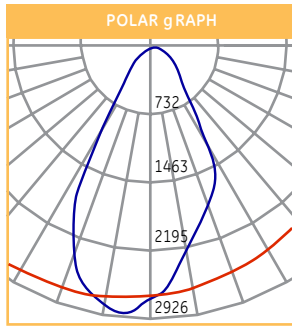

Photometric Data: Lumination™ DI6R Wall Wash Series Downlights

3000 Lumen LED Module

Candlepower Summary

Angle	Candela	Zone Lumens
0	927	
5	973	
10	966	85
20	815	223
30	346	261
40	44	134
50	8	59
60	6	38
70	2	15
80	0	2
90	0	-

Multiple unit Foot-Candles

Distance from ceiling in feet	2' from wall						3' from wall					
	2'		3'		3'		3'		4'			
	1	2	1	2	1	2	1	2	1	2	1	2
1	54	54	54	40	36	40	14	14	14	12	11	12
2	72	72	72	51	49	51	30	31	30	24	23	24
3	65	67	65	48	47	48	34	35	34	27	27	27
4	58	60	58	42	43	42	32	33	32	27	26	27
5	47	49	47	53	36	35	31	32	31	25	26	25
6	37	38	37	29	29	29	29	30	29	23	24	23
7	29	31	29	24	24	24	26	26	26	21	22	21
8	24	24	24	20	20	20	23	23	23	19	19	19
9	20	21	20	17	18	17	20	21	20	17	17	17
10	18	19	18	15	16	15	18	19	18	16	16	16