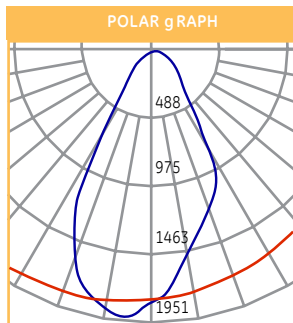

2000 Lumen LED Module

Candlepower Summary

Angle	Candela	Zone Lumens
0	927	
5	973	
10	966	85
20	815	223
30	346	261
40	44	134
50	8	59
60	6	38
70	2	15
80	0	2
90	0	-

Multiple unit Foot-Candles

Distance from ceiling in feet	2' from wall						3' from wall					
	2'			3'			3'			4'		
	1	2	3	1	2	3	1	2	3	1	2	3
1	36	36	36	26	24	26	10	9	10	8	7	8
2	47	48	47	34	33	34	20	20	20	16	16	16
3	43	45	43	33	31	33	23	23	23	18	18	18
4	38	40	38	28	29	28	22	22	22	18	17	18
5	31	32	31	23	24	23	21	21	21	17	17	17
6	24	26	24	19	19	19	19	20	19	15	16	15
7	20	21	20	16	16	16	17	18	17	14	14	14
8	16	17	16	13	13	13	15	16	15	13	13	13
9	13	14	13	11	12	11	13	14	13	11	12	11
10	12	12	12	10	11	10	12	13	12	10	11	10